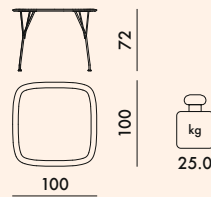

NEW!

VISCOUNT OF WOOD 2021

Design Philippe Starck

5948

	level achieved
EN 1730:2012	Compliant
EN 12521:2005	Compliant
6.2	L2
6.3	L2
6.4.2	L2
6.6	L2
7.2	Compliant

5940	1 top	22.0	0.082	154X89X6
	1 frame	10.0	0.096	76X51X25
5942	1 top	27.5	0.099	169X98.5X6
	1 frame	10.0	0.096	76X51X25
5944	1 top	39.5	0.116	198X98X6
	1 frame	10.0	0.096	76X51X25
5946	1 top	55.5	0.175	248X109X6.5
	1 frame	17.5	0.099	76X35.5X37
5948	1 top	18.0	0.071	109X109X6
	1 frame	10.0	0.096	76X51X25