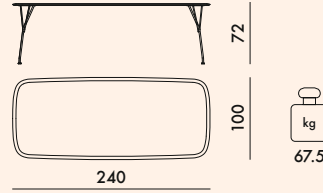

NEW!

VISCOUNT OF WOOD 2021

Design Philippe Starck

5946

	level achieved
EN 1730:2012	Compliant
EN 12521:2005	Compliant
6.2	L2
6.3	L2
6.4.2	L2
6.6	L2
7.2	Compliant

5940	1 top	22.0	0.082	154X89X6
	1 frame	10.0	0.096	76X51X25
5942	1 top	27.5	0.099	169X98.5X6
	1 frame	10.0	0.096	76X51X25
5944	1 top	39.5	0.116	198X98X6
	1 frame	10.0	0.096	76X51X25
5946	1 top	55.5	0.175	248X109X6.5
	1 frame	17.5	0.099	76X35.5X37
5948	1 top	18.0	0.071	109X109X6
	1 frame	10.0	0.096	76X51X25