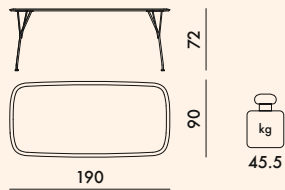

	level achieved
EN 1730:2012	Compliant
EN 12521:2005	Compliant
6.2	L2
6.3	L2
6.4.2	L2
6.6	L2
7.2	Compliant

5940	1 top	22.0	0.082	154X89X6
	1 frame	10.0	0.096	76X51X25
5942	1 top	27.5	0.099	169X98.5X6
	1 frame	10.0	0.096	76X51X25
5944	1 top	39.5	0.116	198X98X6
	1 frame	10.0	0.096	76X51X25
5946	1 top	55.5	0.175	248X109X6.5
	1 frame	17.5	0.099	76X35.5X37
5948	1 top	18.0	0.071	109X109X6
	1 frame	10.0	0.096	76X51X25