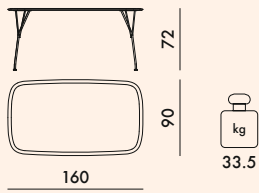

NEW!

VISCOUNT OF WOOD 2021

Design Philippe Starck

5942

	level achieved
EN 1730:2012	Compliant
EN 12521:2005	Compliant
6.2	L2
6.3	L2
6.4.2	L2
6.6	L2
7.2	Compliant

5940	1 top	22.0	0.082	154X89X6
	1 frame	10.0	0.096	76X51X25
5942	1 top	27.5	0.099	169X98.5X6
	1 frame	10.0	0.096	76X51X25
5944	1 top	39.5	0.116	198X98X6
	1 frame	10.0	0.096	76X51X25
5946	1 top	55.5	0.175	248X109X6.5
	1 frame	17.5	0.099	76X35.5X37
5948	1 top	18.0	0.071	109X109X6
	1 frame	10.0	0.096	76X51X25