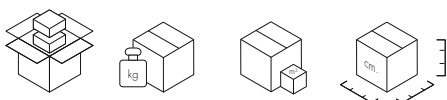

4560/4562/4567/4569

Scratch-proof laminated  
4570

**GLASS TOP**  
MDF polyester lacquered with glass top

4572/4579

\*adjustable foot

|                  |         |      |       |           |
|------------------|---------|------|-------|-----------|
| <b>4560/4567</b> | 1 top   | 35.9 | 0.135 | 139X7X139 |
|                  | 1 frame | 8.39 | 0.107 | 80X74X18  |
| <b>4570</b>      | 1 top   | 36.5 | 0.135 | 139X7X139 |
|                  | 1 frame | 8.39 | 0.107 | 80X74X18  |
| <b>4562/4569</b> | 1 top   | 39.0 | 0.211 | 204X8X129 |
|                  | 1 frame | 8.39 | 0.107 | 80X74X18  |
| <b>4572/4579</b> | 1 top   | 60.9 | 0.211 | 204X8X129 |
|                  | 1 frame | 8.39 | 0.107 | 80X74X18  |