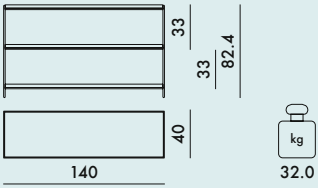

6.43

0.042

98X8X54

4412

1

10.25

0.066

92X8X89

4414

1

12.5

0.076

157X9X54

4416

4418

FRAME

Chrome-plated steel

SHELVES

Batch-dyed PMMA

MAT

03
White

09
Black

4416	1	14.8	0.109	86X24X53
4418	1	33.2	0.224	174X28X46

4416	reached level
UNI 8606/84	(maximum level) 3
UNI 8600/84	(maximum level) 3