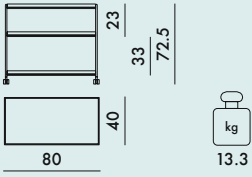

6.43

0.042

98X8X54

4412

1

10.25

0.066

92X8X89

4414

1

12.5

0.076

157X9X54

4416

4418

FRAME

Chrome-plated steel

SHELVES

Batch-dyed PMMA

MAT

03
White

09
Black

4416	1	14.8	0.109	86X24X53
4418	1	33.2	0.224	174X28X46

4416	reached level
UNI 8606/84	(maximum level) 3
UNI 8600/84	(maximum level) 3