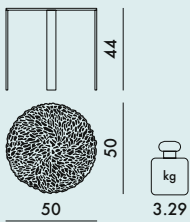

T-TABLE 2006

Design Patricia Urquiola

8500

8501

8502

MATERIAL

Transparent or batch-dyed PMMA

TRANSPARENT

MAT

8500	1	6.4	0.148	60X41X60
8501	1	6.52	0.176	60X49X60
8502	1	7.01	0.202	60X56X60

EN 1730:00	reached level
6.3	3
6.5	(maximum level) 5