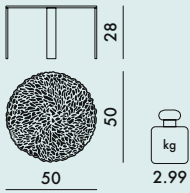

T-TABLE 2006

Design Patricia Urquiola

8500

8501

8502

MATERIAL

Transparent or batch-dyed PMMA

TRANSPARENT

MAT

8500	1	6.4	0.148	60X41X60
8501	1	6.52	0.176	60X49X60
8502	1	7.01	0.202	60X56X60

EN 1730:00	reached level
6.3	3
6.5	(maximum level) 5