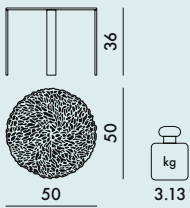

T-TABLE 2006

Design Patricia Urquiola

8500

8501

8502

MATERIAL

Transparent or batch-dyed PMMA

TRANSPARENT

MAT

8500	1	6.4	0.148	60X41X60
8501	1	6.52	0.176	60X49X60
8502	1	7.01	0.202	60X56X60

EN 1730:00	reached level
6.3	3
6.5	(maximum level) 5