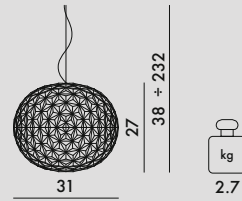

<b>9387/B/U/Z</b>	1	12.5	0.22	40X40X138
<b>9388/B/U/Z</b>	1	13.2	0.269	40X40X168

9387 - B9387 - 9388  
B9388

Intertek  
U9387  
U9388

**9390/9391**

**9386/B9386/U9386/Z9386**

**9385/B9385/Z9385 - U9385**  
WITH DIMMER ON/OFF

**FRAME**

Polished or painted die-cast aluminium

**DIFFUSER**

Transparent or mass-dyed thermoplastic technopolymer

<b>9390/9391</b>	1	4.2	0.05	39X33X39
<b>9386/B/U/Z</b>	1	4.08	0.05	39X39X33
<b>9385/B/U/Z</b>	1	4.72	0.094	39X55X44