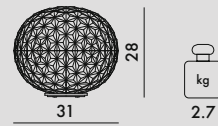

<b>9387/B/U/Z</b>	1	12.5	0.22	40X40X138
<b>9388/B/U/Z</b>	1	13.2	0.269	40X40X168

9387 - B9387 - 9388  
B9388

Intertek  
U9387  
U9388

**9390/9391**

**9386/B9386/U9386/Z9386**

**9385/B9385/Z9385 - U9385**  
WITH DIMMER ON/OFF