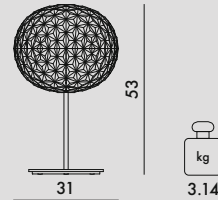

<b>9387/B/U/Z</b>	1	12.5	0.22	40X40X138
<b>9388/B/U/Z</b>	1	13.2	0.269	40X40X168

9387 - B9387 - 9388  
B9388

Intertek  
U9387  
U9388

**9390/9391**

**9386/B9386/U9386/Z9386**

**9385/B9385/Z9385 - U9385**  
WITH DIMMER ON/OFF

**FRAME**

Polished or painted die-cast aluminium

**DIFFUSER**

Transparent or mass-dyed thermoplastic technopolymer

<b>9390/9391</b>	1	4.2	0.05	39X33X39
<b>9386/B/U/Z</b>	1	4.08	0.05	39X39X33
<b>9385/B/U/Z</b>	1	4.72	0.094	39X55X44