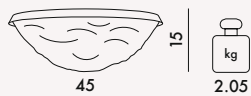

MOON 2010

Design Mario Bellini

1220

MATERIAL

Transparent or batch-dyed PMMA

TRANSPARENT

B4
Crystal

VF
Smoke

E2
Green

E9
Pink

E4
Blue

1220

2

6.47

0.114

53X51X42