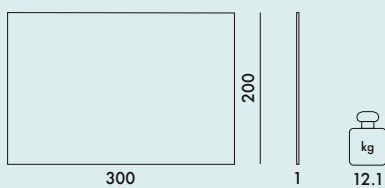

# KARTELL CARPET

**2352F3**

**2354F4**

**2354F5**

**MATERIAL**

Polyamide fiber on polypropylene base, digital printing, serged edge

2352F3

2354F4

2354F5

|                  |   |      |       |           |
|------------------|---|------|-------|-----------|
| <b>2352F3</b>    | 1 | 8.75 | 0.168 | 28X214X28 |
| <b>2354F4/F5</b> | 1 | 14   | 0.168 | 28X214X28 |